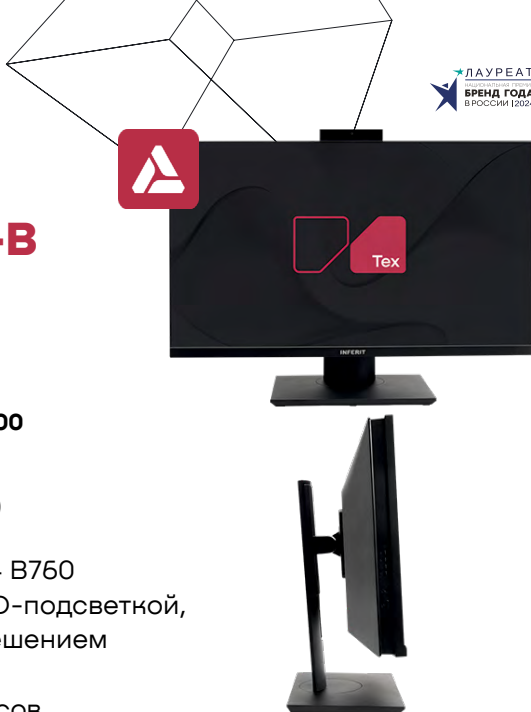

INFERIT

Versa 23.8" B760M-B

Запись в реестре Минпромторга РФ:
10620939

Семейство процессоров:
Intel® Core™ 12/13/14 gen, сокет LGA1700

Оперативная память:
DIMM DDR4 (2 слота, максимум 64 ГБ)

Моноблок INFERIT Versa 23.8" D4 B760
оснащён матовым экраном с LED-подсветкой,
диагональю 23.8 дюймов с разрешением
1920x1080, временем отклика
14 мс и углом обзора в 178 градусов.

Технические характеристики

Тип	AIO
Требуемые компоненты	Mainboard, CPU, RAM, HDD/SSD, Cooler
Экран	23.8" IPS
Контрастность	1000:1
Соотношение сторон	16:9
Время отклика	14ms
Разрешение экрана	1920*1080
Яркость	250cd/m ²
Угол обзора	H:178 V:178
Тип подсветки	LED
Боковая панель	1xUSB 2.0 Type-A, 1xUSB Type-A 3.2 Gen1, 1xUSB Type-C 3.2 Gen1, Cardreader
Нижняя панель	4xUSB 2.0 Type-A, 2xUSB Type-A 3.2 Gen1, 1xUSB Type-C 3.2 Gen2x2, 1xRJ-45, 1xPS/2, 1 x Line in & Front Speaker & Microphone
Видеовыходы	2xDisplayPort, 1xHDMI
Материнская плата	INFERIT B760M-B
Процессор	Supports 12/13/14th Gen Intel® Core™ Processors (LGA1700)
Объем оперативной памяти	Supports 2 x DDR4 3200MHz, up to 64G
Кол-во накопителей M.2	2 x SATA3 6.0 Gb/s & PCIe Gen4x4
Кол-во накопителей SSD/HDD	2.5" SSD/HDD*2
Графика	Intel UHD
Кулер	Низкопрофильный кулер 40мм
Камера	5Мрх+Dual MIC
Wi-Fi	Опционально
Сеть	2.5Gigabit LAN 10/100/1000M/2.5Gb/s (Realtek RTL8125B)
Звук	Встроенные стереодинамики (3W*2)
Внутренний привод	Поддержка ODD 12.7mm
Тип USB-C на боковой панели	USB 3.2 Gen1
Шнур питания	В комплекте
Цвет	Черный
Тип подставки	Финсированная, без регулировки
Аксессуары	PCI-E riser card
COM порт	Опционально
VESA	Нет
Блок питания	200W