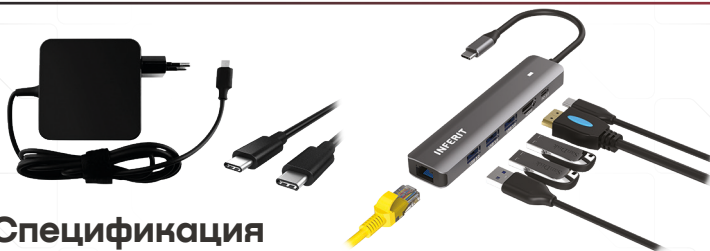

Инферит 6 в 1 с адаптером

Спецификация

Модель	6 в 1 с адаптером 100W
Порты	HDMI - 1 шт. (4K/30Hz)
	RJ45 - 1 шт. (10-1000 mbs)
	USB Type-C PD 2.0 - 1 шт. (100W)
	USB3.0 - 3 шт. (5Gbps)
	Адаптер питания на 100W PD
Входящее напряжение	5V 20V
Рабочая сила тока	450 2550mA
Габариты	127*28*14 мм
Длина кабеля подключения	30 см (интерфейс USB Type-C)
Материал изготовления	Алюминий