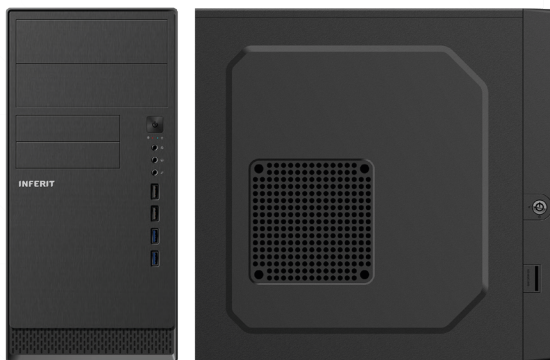

Компьютер Инферит Desktop

запись в реестре №5222\2\2023 (52897910.466203.011)

Возможности

- Поддержка сокетов LGA1200, LGA1700
- Оперативная память 2xDIMM DDR4
- Поддержка вместимости до 7 накопителей SATA

Спецификация

Лицевая панель	2x USB 2.0, 2x USB 3.0, кнопка Power, 3x Audio
Внешние отсеки	2x 5,25 / 2x 3,5
Формат корпуса	miniTower
Встроенный БП	450W
Слоты расширения	4шт
Наличие отверстия для замка Кенсингтона	Да
Форм фактор материнских плат	miTX, mATX
Внутренние отсеки	5x 3,5 / 2x 2,5
Индикаторы	Power, HDD
Опциональные вентиляторы	1x 80 / 92 мм сзади, 1x 80 / 92 / 120 мм спереди
Наличие петли для навесного замка	Да
Габариты	325 x 170 x 350 мм