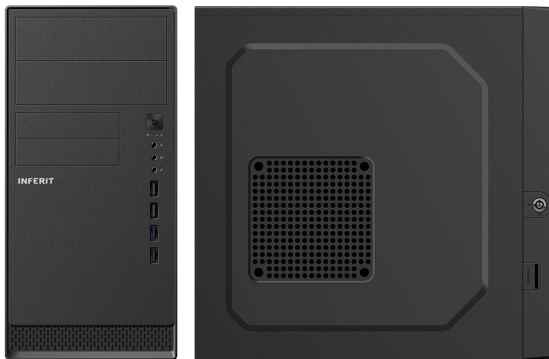

Компьютер Inferit Desktop

Возможности

- Поддержка сокетов LGA1200, LGA1700
- Оперативная память 2xDIMM DDR4
- Поддержка вместимости до 7 накопителей SATA

Спецификация

Лицевая панель	2x USB 2.0, 2x USB 3.0, кнопка Power, 3x Audio
Внешние отсеки	2x 5,25 / 2x 3,5
Формат корпуса	miniTower
Встроенный БП	450W
Слоты расширения	4шт
Наличие отверстия для замка Менсингтона	Да
Форм фактор материнских плат	mATX
Внутренние отсеки	5x 3,5 / 2x 2,5
Индикаторы	Power, HDD
Оptionальные вентиляторы	1x 80 / 92 мм сзади, 1x 80 / 92 / 120 мм спереди
Наличие петли для навесного замка	Да
Габариты	325 x 170 x 350 мм