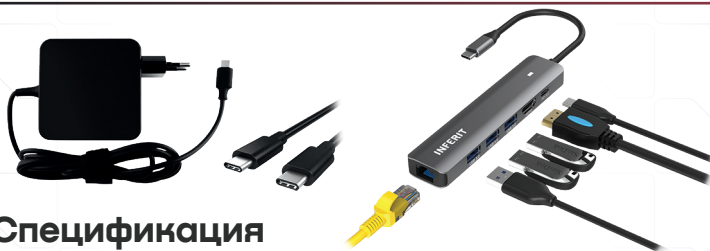

Инферит 6 в 1 с адаптером

NEW 2024

Спецификация

Модель	6 в 1 с адаптером 100W
Порты	HDMI - 1 шт. (4K/30Hz)
	RJ45 - 1 шт. (10-1000 mbs)
	USB Type-C PD 2.0 - 1 шт. (100W)
	USB3.0 - 3 шт. (5Gbps)
	Адаптер питания на 100W PD
Входящее напряжение	5V 20V
Рабочая сила тока	450 2550mA
Габариты	127*28*14 мм
Длина кабеля подключения	30 см (интерфейс USB Type-C)
Материал изготовления	Алюминий