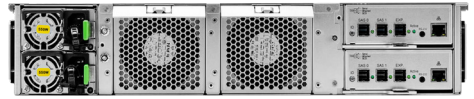

## Дисковая полка Инферит **SR2Z0G0V1-D24**

**Дисковая полка Инферит SR2Z0G0V1-D24** — это компактная и легко масштабируемая дисковая полка форм-фактора 2U, разработанная для ИТ-инфраструктур, нацеленных на производительность и надежность. Подходит для серверов и систем хранения данных, где требуются высокая скорость доступа к большому массиву данных.

- До 24-х слотов для 2,5"-дисков с системой монтажа без инструментов. Быстрая и простая установка или замена накопителей.
- Поддержка SAS 12 Гбит/с. Современный протокол обмена данных с пропускной способностью до 12 Гбит/с идеально подходит для установленных в полку SAS и SATA дисков. Доступ к данным и анализ больших объемов информации без задержек.
- Два резервирующих SAS-экспандера для подключения дополнительных дисковых полок. Просто и эффективное расширение СХД.
- Модульная конструкция и горячая замена дисков, систем охлаждения и питания. Минимальное время простоя и стабильная работа инфраструктуры.
- Четыре высокопроизводительных вентилятора 80 x 38 мм. Оптимальный температурный режим системы для бесперебойной работы в формате 24/7.
- Два блока питания 550W с сертификатами 80 Plus Platinum (N+1). Эффективное и надежное питание при экономичном расходе электроэнергии.
- Продуманный графический интерфейс (GUI) и интуитивно понятная командная строка (CLI). Гибкая и простая настройка, позволяющая адаптировать инфраструктуру для любой задачи.