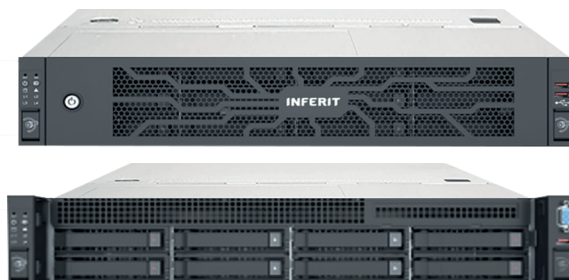

Инферит RS208 R1G3D16

NEW

Спецификация

Высота	2U
Поддерживаемые процессоры	3rd Gen Intel Xeon Scalable (Ice Lake)
Сокет	2*LGA 4189, TDP до 270W
Чипсет	Intel C621A
Количество слотов оперативной памяти	16
Поддерживаемая память	DDR4 RDIMM/LRDIMM 2133/2400/2666/2933/3200 МГц, поддержка ECC, поддержка 8 канального режима
Количество дисков на фронтальной панели	4*3.5/2.5" HDD/SSD (SATA/SAS) 4*3.5/2.5" HDD/SSD (SATA/SAS/NVMe)
Количество дисков внутри корпуса	3*2.5" SSD, 1*2.5" SSD/ODD
Количество дисков на задней панели	2*2.5" HDD/SSD (SATA/SAS) с поддержкой горячей замены
SATA/SAS/NVMe	3*miniSAS HD (SFF-8643) с поддержкой SATA RAID 0/1/5/10, 2*SlimSAS (SFF-8654) x8
M.2	1*M.2 PCIe 4.0 x4 тип M (22110)
Слоты расширения PCIe	5*PCIe 4.0 x16 LP, 1*PCIe 4.0 x8 LP
Разъемы на передней панели	2*USB 3.1
Разъемы на задней панели	2*USB 3.2, 1*VGA
Конфигурация сетевых портов	2*10GbE (RJ45)
IPMI	Выделенный порт управления 1 Гбит/сек
Количество встроенных вентиляторов	4*80 мм
Блок питания	2*1200W 80 Plus Platinum